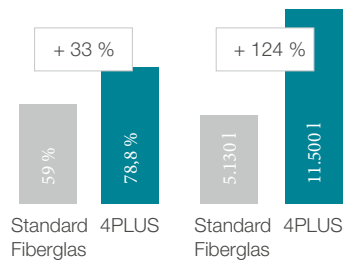

Insektenfreie Frischluft auch für Pollenallergiker

Lichtdurchlässigkeit   Luftdurchlässigkeit
(l/m²/s bei 30 Pa)

Messung nach EN ISO 9237, +/- 5 %
Abweichung möglich